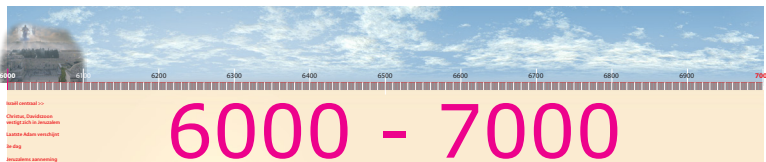

Venus

1 DAG:
2802 uur (234 dg)
1 jaar: 225 dagen

LICHT & TIJD

Tijd hangt dus nauw samen met licht!

Aardse beperking

Tijdslimiet

Prediker 3

Alles heeft zijn uur
en ieder ding onder de hemel zijn tijd;
er is een tijd om te baren
en een tijd om te sterven,
een tijd om te planten
en een tijd om het geplante uit te rukken,
een tijd om te doden
en een tijd om te helen
een tijd om af te breken
en een tijd om op te bouwen,
een tijd om te wenen
en een tijd om te lachen,

WAAROM?

TIME LINE

Mens is in de tijd geplaatst

Mens denkt in tijd

Mens is tijd en plaats gebonden

Openbaring 21:23

En de stad heeft de zon en de maan niet van node,
dat die haar beschijnen,
want de heerlijkheid Gods verlicht haar
en haar lamp is het Lam.