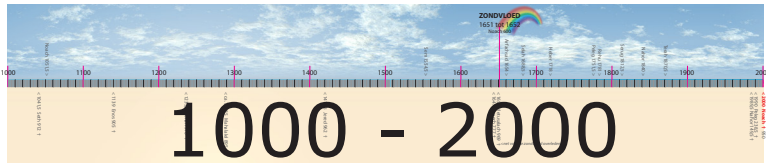

Venus

1 DAG:
2802 uur (234 dg)
1 jaar: 225 dagen

LICHT & TIJD

Tijd hangt dus nauw samen met licht!

Aardse beperking

Tijdslimiet

Prediker 3

Alles heeft zijn uur
en ieder ding onder de hemel zijn tijd;
er is een tijd om te baren
en een tijd om te sterven,
een tijd om te planten
en een tijd om het geplante uit te rukken,
een tijd om te doden
en een tijd om te helen
een tijd om af te breken
en een tijd om op te bouwen,
een tijd om te wenen
en een tijd om te lachen,

WAAROM?

TIME LINE

Mens is in de tijd geplaatst

Mens denkt in tijd

Mens is tijd en plaats gebonden

Openbaring 21:23

En de stad heeft de zon en de maan niet van node,
dat die haar beschijnen,
want de heerlijkheid Gods verlicht haar
en haar lamp is het Lam.