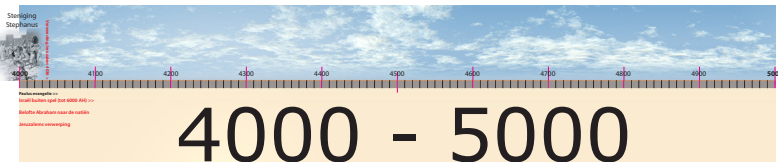

Venus

1 DAG:
2802 uur (234 dg)
1 jaar: 225 dagen

LICHT & TIJD

Tijd hangt dus nauw samen met licht!

Aardse beperking

Tijdslimiet

Prediker 3

Alles heeft zijn uur
en ieder ding onder de hemel zijn tijd;
er is een tijd om te baren
en een tijd om te sterven,
een tijd om te planten
en een tijd om het geplante uit te rukken,
een tijd om te doden
en een tijd om te helen
een tijd om af te breken
en een tijd om op te bouwen,
een tijd om te wenen
en een tijd om te lachen,

WAAROM?

TIME LINE

Mens is in de tijd geplaatst

Mens denkt in tijd

Mens is tijd en plaats gebonden

Openbaring 21:23

En de stad heeft de zon en de maan niet van node,
dat die haar beschijnen,
want de heerlijkheid Gods verlicht haar
en haar lamp is het Lam.