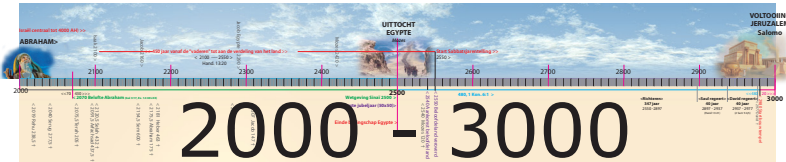

Venus

1 DAG:
2802 uur (234 dg)
1 jaar: 225 dagen

LICHT & TIJD

Tijd hangt dus nauw samen met licht!

Aardse beperking

Tijdslimiet

Prediker 3

Alles heeft zijn uur
en ieder ding onder de hemel zijn tijd;
er is een tijd om te baren
en een tijd om te sterven,
een tijd om te planten
en een tijd om het geplante uit te rukken,
een tijd om te doden
en een tijd om te helen
een tijd om af te breken
en een tijd om op te bouwen,
een tijd om te wenen
en een tijd om te lachen,

WAAROM?

TIME LINE

Mens is in de tijd geplaatst

Mens denkt in tijd

Mens is tijd en plaats gebonden

Openbaring 21:23

En de stad heeft de zon en de maan niet van node,
dat die haar beschijnen,
want de heerlijkheid Gods verlicht haar
en haar lamp is het Lam.