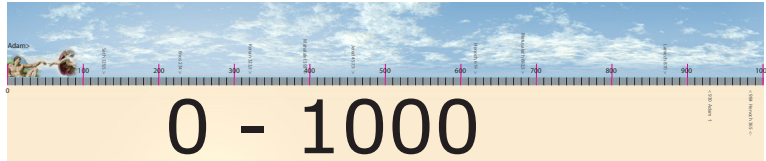

Venus

1 DAG:
2802 uur (234 dg)
1 jaar: 225 dagen

LICHT & TIJD

Tijd hangt dus nauw samen met licht!

Aardse beperking

Tijdslimiet

Prediker 3

Alles heeft zijn uur
en ieder ding onder de hemel zijn tijd;
er is een tijd om te baren
en een tijd om te sterven,
een tijd om te planten
en een tijd om het geplante uit te rukken,
een tijd om te doden
en een tijd om te helen
een tijd om af te breken
en een tijd om op te bouwen,
een tijd om te wenen
en een tijd om te lachen,

WAAROM?

TIME LINE

Mens is in de tijd geplaatst

Mens denkt in tijd

Mens is tijd en plaats gebonden

Openbaring 21:23

En de stad heeft de zon en de maan niet van node,
dat die haar beschijnen,
want de heerlijkheid Gods verlicht haar
en haar lamp is het Lam.