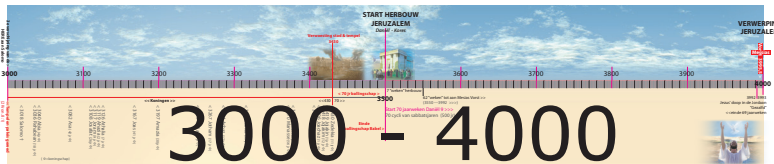

Venus

1 DAG:
2802 uur (234 dg)
1 jaar: 225 dagen

LICHT & TIJD

Tijd hangt dus nauw samen met licht!

Aardse beperking

Tijdslimiet

Prediker 3

Alles heeft zijn uur
en ieder ding onder de hemel zijn tijd;
er is een tijd om te baren
en een tijd om te sterven,
een tijd om te planten
en een tijd om het geplante uit te rukken,
een tijd om te doden
en een tijd om te helen
een tijd om af te breken
en een tijd om op te bouwen,
een tijd om te wenen
en een tijd om te lachen,

WAAROM?

TIME LINE

Mens is in de tijd geplaatst

Mens denkt in tijd

Mens is tijd en plaats gebonden

Openbaring 21:23

En de stad heeft de zon en de maan niet van node,
dat die haar beschijnen,
want de heerlijkheid Gods verlicht haar
en haar lamp is het Lam.