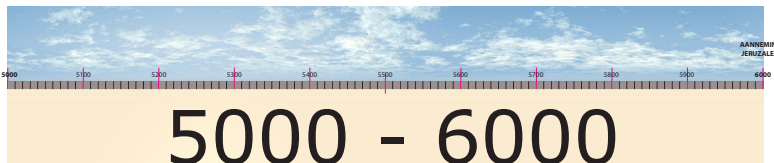

Venus

1 DAG:
2802 uur (234 dg)
1 jaar: 225 dagen

LICHT & TIJD

Tijd hangt dus nauw samen met licht!

Aardse beperking

Tijdslimiet

Prediker 3

Alles heeft zijn uur
en ieder ding onder de hemel zijn tijd;
er is een tijd om te baren
en een tijd om te sterven,
een tijd om te planten
en een tijd om het geplante uit te rukken,
een tijd om te doden
en een tijd om te helen
een tijd om af te breken
en een tijd om op te bouwen,
een tijd om te wenen
en een tijd om te lachen,

WAAROM?

TIME LINE

Mens is in de tijd geplaatst

Mens denkt in tijd

Mens is tijd en plaats gebonden

Openbaring 21:23

En de stad heeft de zon en de maan niet van node,
dat die haar beschijnen,
want de heerlijkheid Gods verlicht haar
en haar lamp is het Lam.